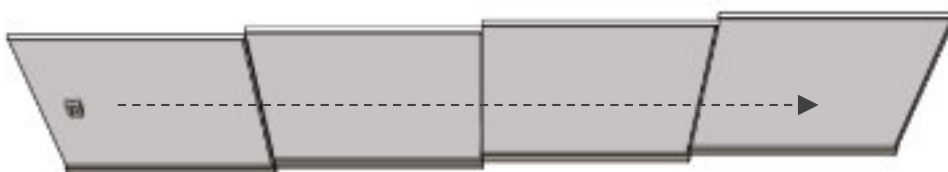

Rozměry

- šířka jednoho křídla 50 - 100 cm, max. výška 270 cm
- max. šířka zasklívacího prostoru je 6 m
- možnost kombinace provedení 2D - 5D nebo 2x2D - 2x3D
- plošná hmotnost je 28 kg / m² (při síle skla 10 mm)
- 70 kg / běžný metr (při síle skla 10 mm a výšce zasklení 2,7 m)

MOŽNOSTI MONTÁŽE RÁMOVÉHO A BEZRÁMOVÉHO SYSTÉMU

Počet křídel

Způsob otevírání

Jednostranné (otevírání levé / pravé)

Oboustranné (otevírání opona)

ISOTRA a.s.

Bílavecká 2411/1, 746 01 Opava

Tel.: **+420 553 685 111**