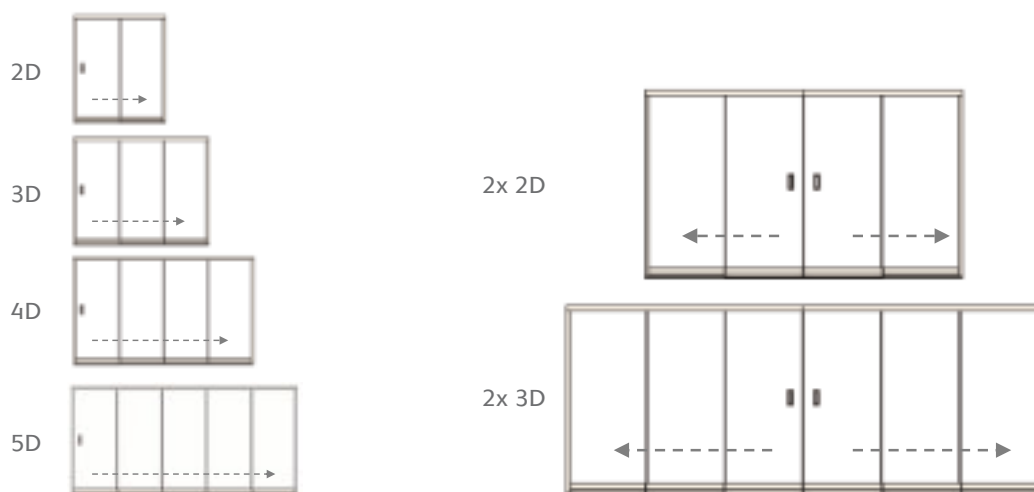

Rozměry

- šířka jednoho křídla 50 - 100 cm, max. výška 270 cm
- max. šířka zasklívacího prostoru je 6 m
- možnost kombinace provedení 2D - 5D nebo 2x2D - 2x3D
- plošná hmotnost je 20 kg / m² (při síle skla 6 mm)
- 47 kg / běžný metr (při síle skla 6 mm a výšce zasklení 2,7 m)

Rozměry

- šířka jednoho křídla 50 - 100 cm, max. výška 270 cm
- max. šířka zasklívacího prostoru je 6 m
- možnost kombinace provedení 2D - 5D nebo 2x2D - 2x3D
- plošná hmotnost je 28 kg / m² (při síle skla 10 mm)
- 70 kg / běžný metr (při síle skla 10 mm a výšce zasklení 2,7 m)

MOŽNOSTI MONTÁŽE RÁMOVÉHO A BEZRÁMOVÉHO SYSTÉMU

Počet křídel

Způsob otevírání

Jednostranné (otevírání levé / pravé)

Oboustranné (otevírání opona)

ISOTRA a.s.

Bílavecká 2411/1, 746 01 Opava

Tel.: **+420 553 685 111**